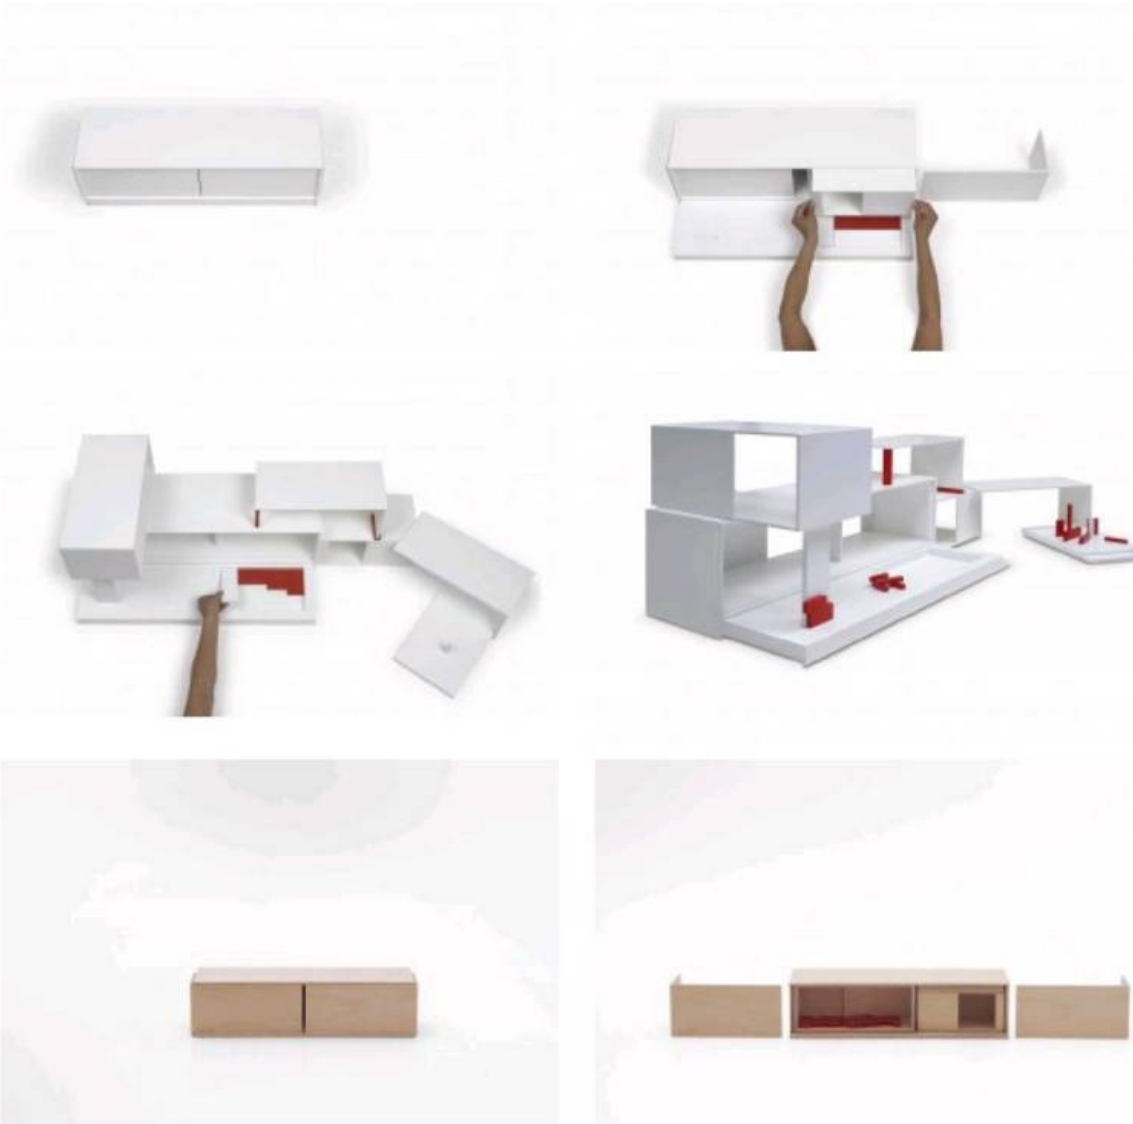

Meubles Modular House

3 plaques x A4. 38 pièces. Âge: +6.

Prix de vente conseillé: 27€

www.miniarchi.com